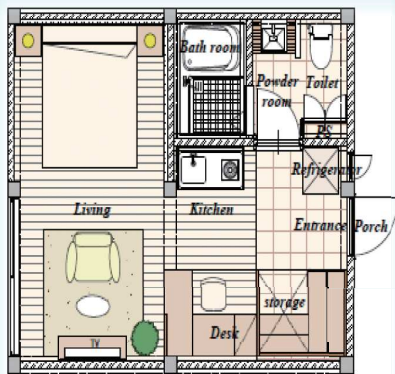

サービス

間取り

MAP

仁 JINN 仁-Jinn-

エアポートまで：約20km
ヤンゴン市内：約10km
ティラワSEZ：約20km

仁 JINN 仁 レジデンス

住所：No.(13), National Races Village Street,(10) North Quarter, Thaketa Town-Ship, Yangon, Myanmar.

問い合わせ先：

ヤンゴン 担当：高松 電話：+95 (0) 92 5285 7497 メール：t.takamatsu@shinsei-no1.co.jp
ザザ 電話：+95 (0) 94 4046 3904 メール：zarzarshinsei@gmail.com
日本 担当：松崎 電話：+81 (0) 80 7816 0025 メール：y.matsuzaki@shinsei-no1.co.jp